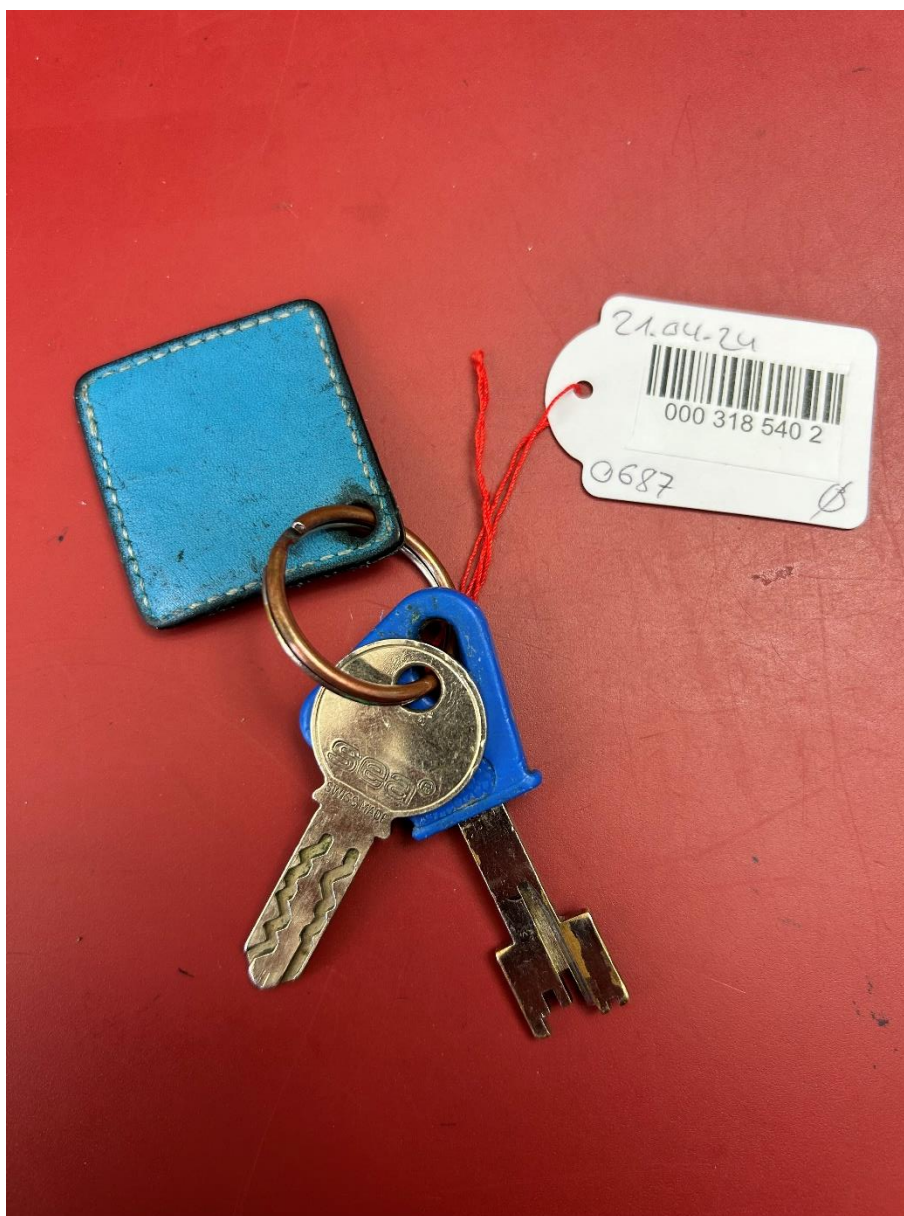

CLÉS

TROUVÉES

Dans ce document sont listées les clés retrouvées et enregistrées à Lausanne.

Date : 22.04.2024

Référence : F2024/0687