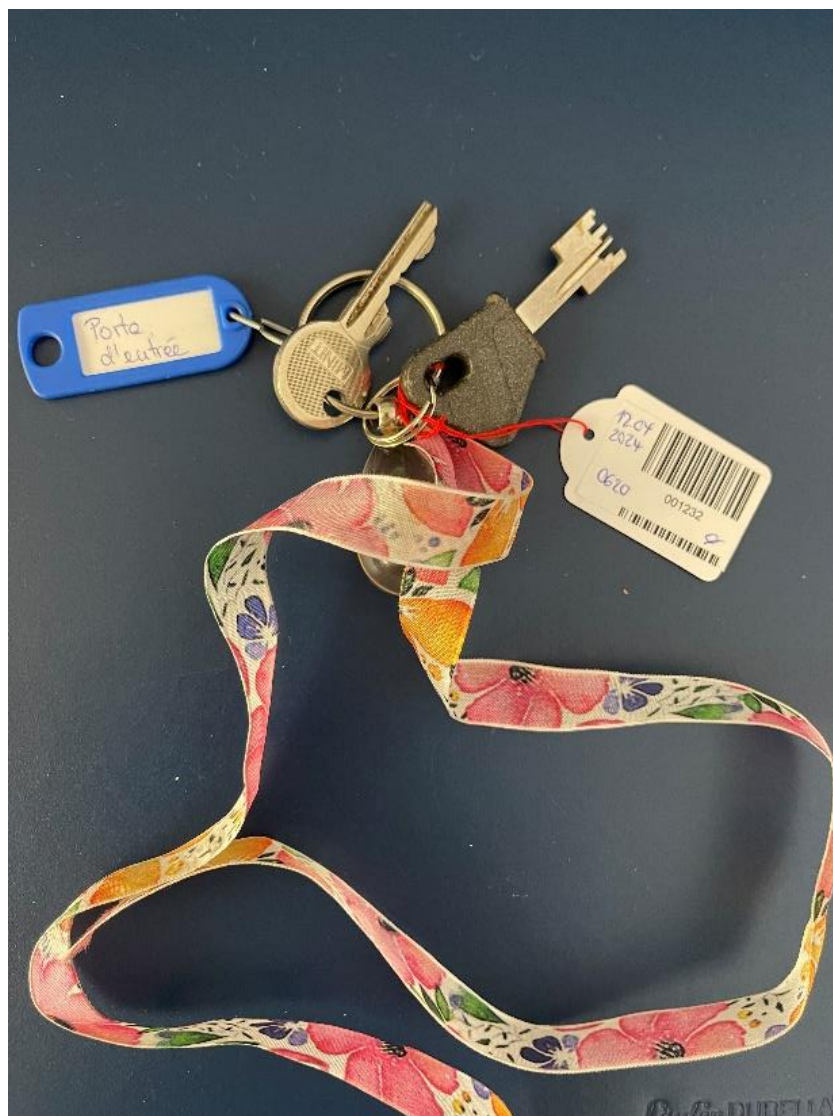

CLÉS

TROUVÉES

Dans ce document sont listées les clés retrouvées et enregistrées à Lausanne.

Date : 12.04.2024

Référence : F2024/0620