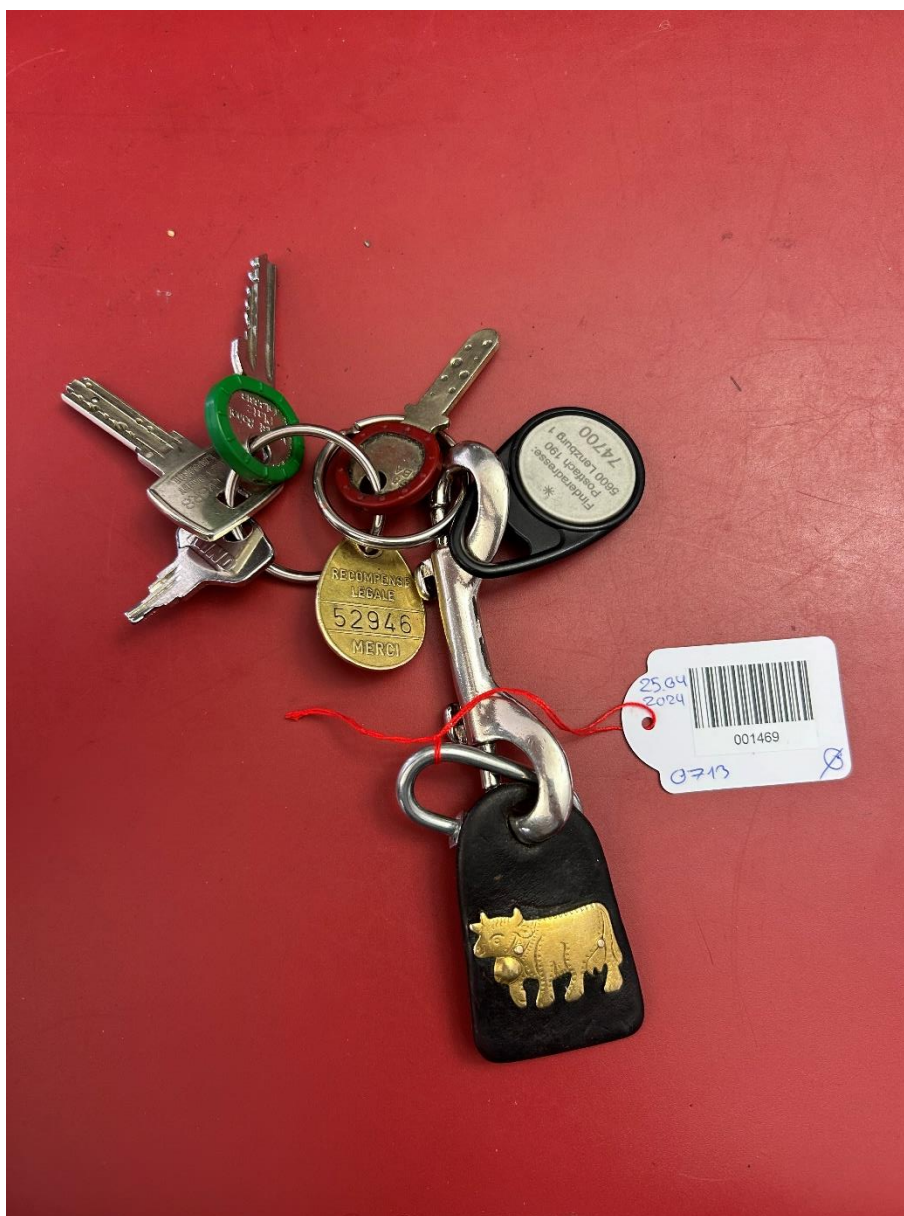

Date : 26.04.2024

Référence : F2024/0723

CLÉS

TROUVÉES

Dans ce document sont listées les clés retrouvées et enregistrées à Lausanne.

Date : 25.04.2024

Référence : F2024/0713

CLÉS