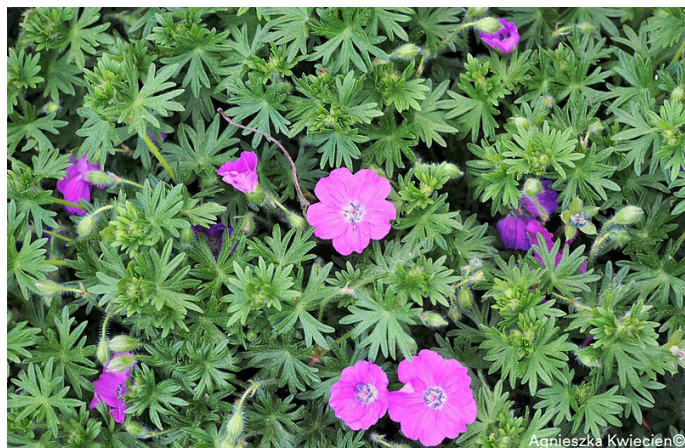

Geranium sanguineum 'Pink Penny'
Floraison d'avril à octobre

Geranium sanguineum 'Vision Violet'

Fleur rose foncé d'avril à octobre, feuille rouge vif à l'automne