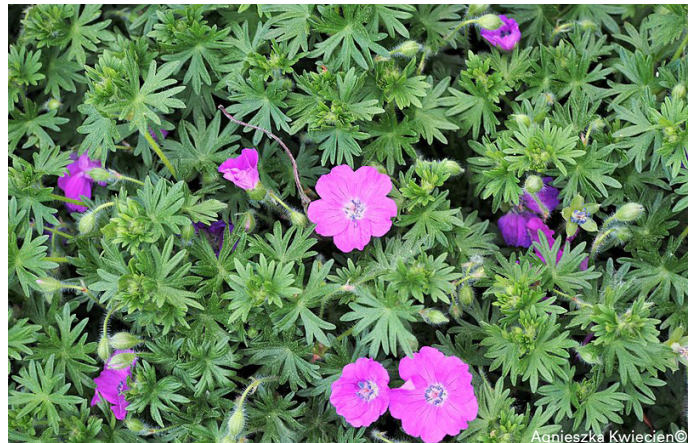

### Plantes vivaces d'ombre - Photos d'illustration

**Erica x darleyensis 'Kramer's Rote'**  
Bruyère d'hiver à floraison rose de décembre à avril

**Geranium sanguineum 'Vision Violet'**  
Fleur rose foncé d'avril à octobre, feuille rouge vif à l'automne