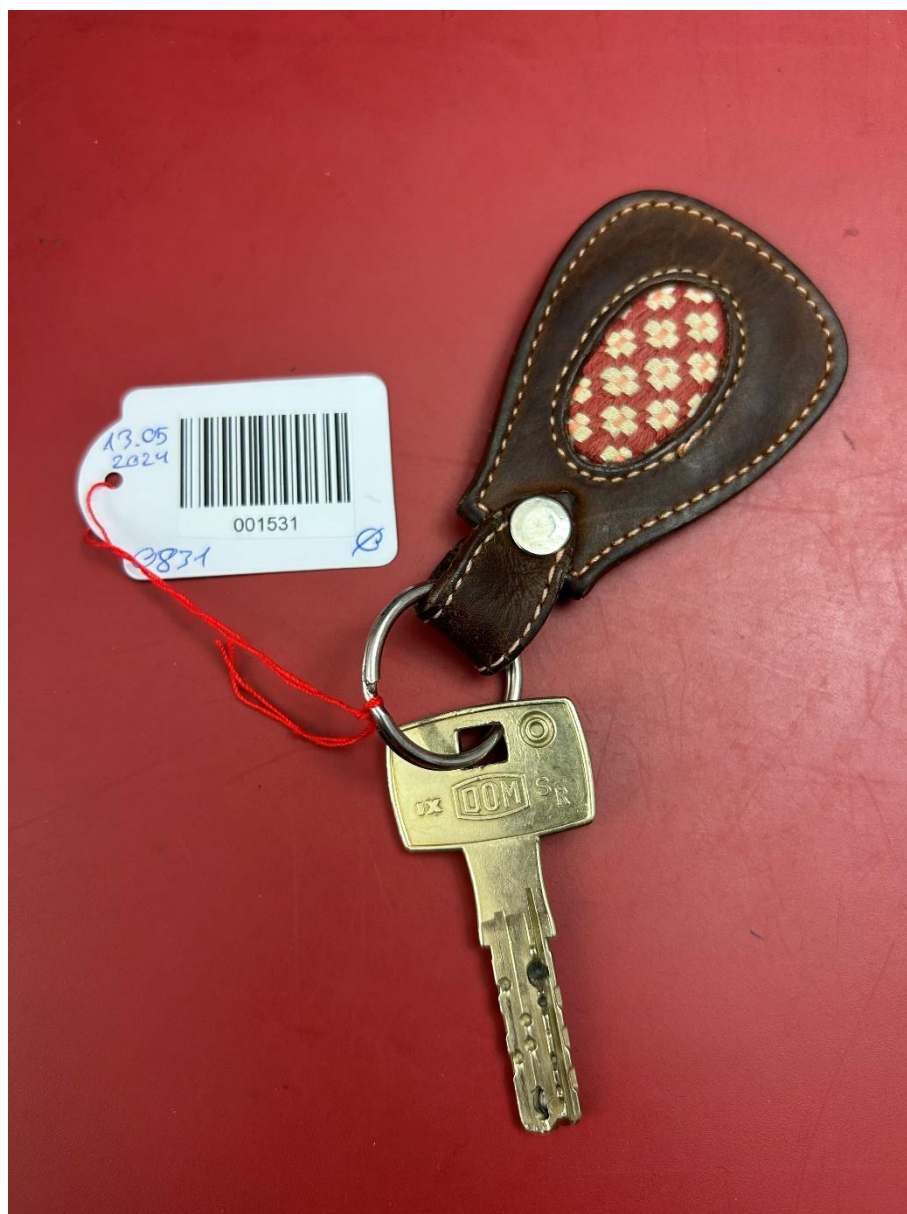

CLÉS

TROUVÉES

Dans ce document sont listées les clés retrouvées et enregistrées à Lausanne.

Date : 13.05.2024

Référence : F2024/0831