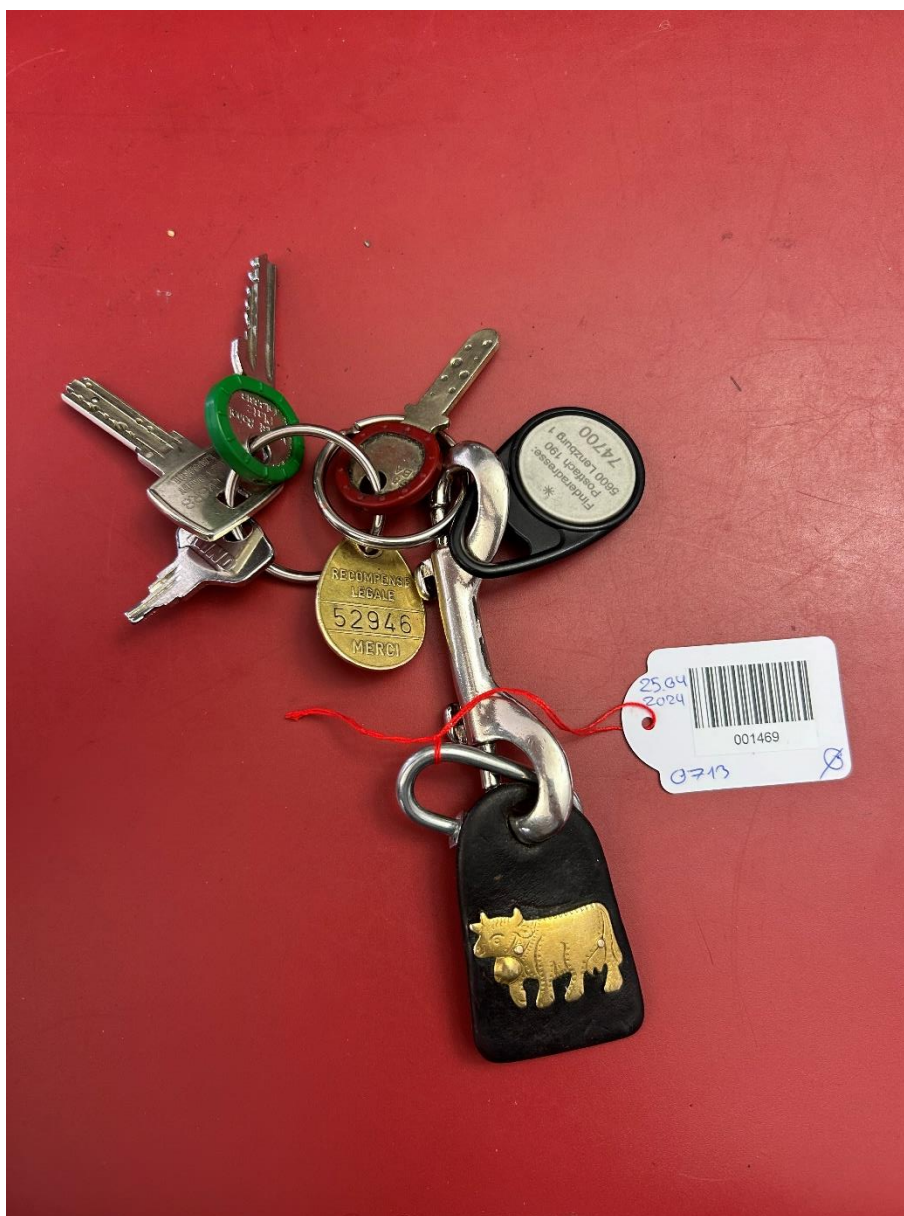

CLÉS

TROUVÉES

Dans ce document sont listées les clés retrouvées et enregistrées à Lausanne.

Date : 25.04.2024

Référence : F2024/0713