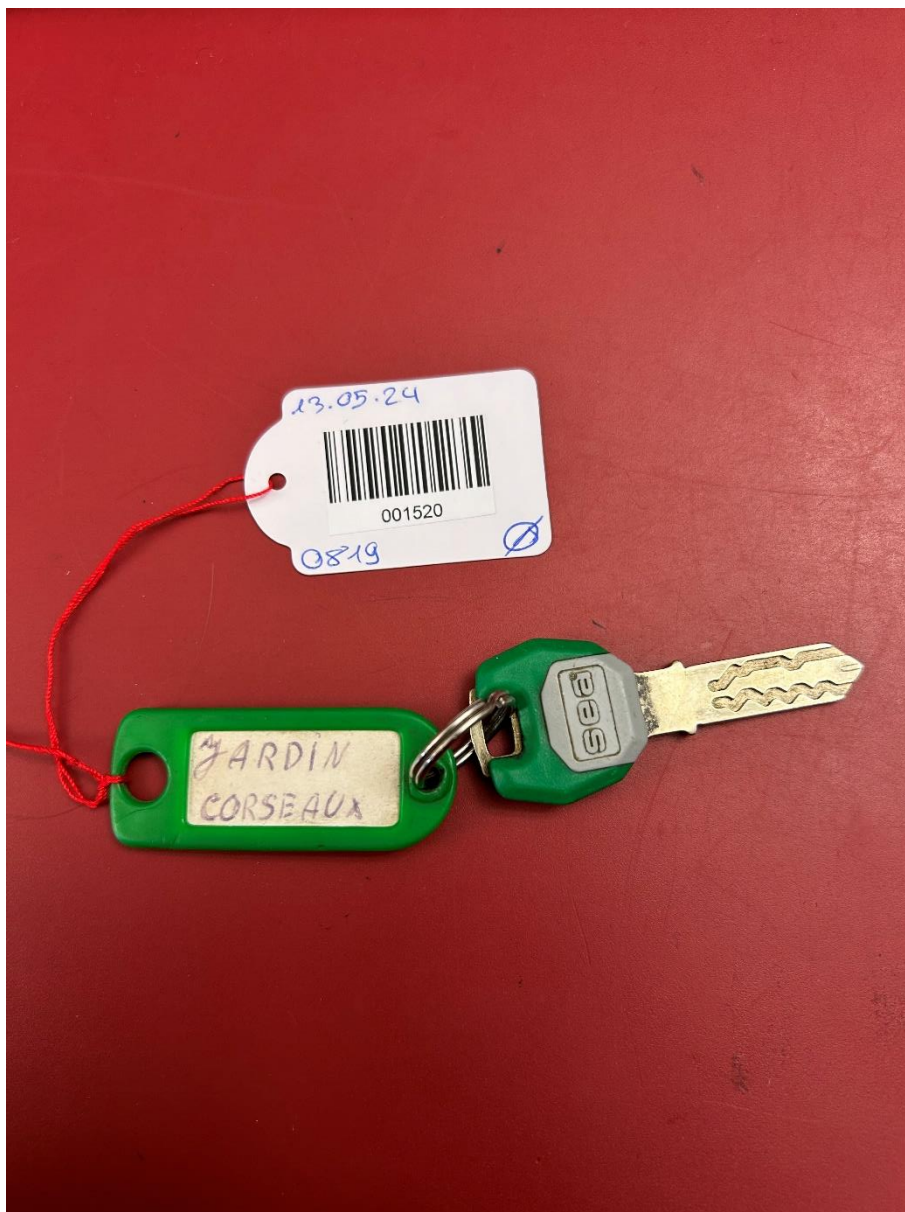

CLÉS

TROUVÉES

Dans ce document sont listées les clés retrouvées et enregistrées à Lausanne.

Date : 13.05.2024

Référence : F2024/0819