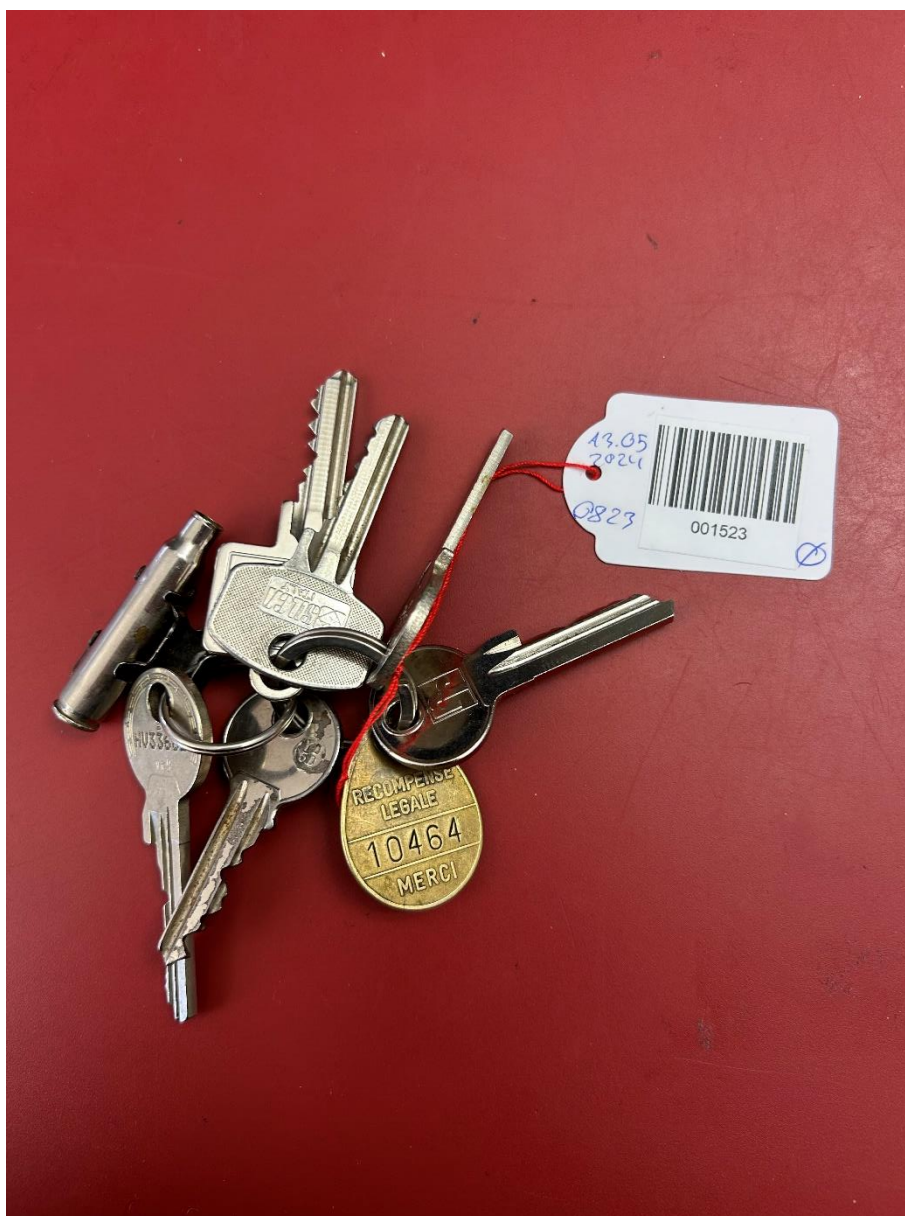

CLÉS

TROUVÉES

Dans ce document sont listées les clés retrouvées et enregistrées à Lausanne.

Date : 13.05.2024

Référence : F2024/0823