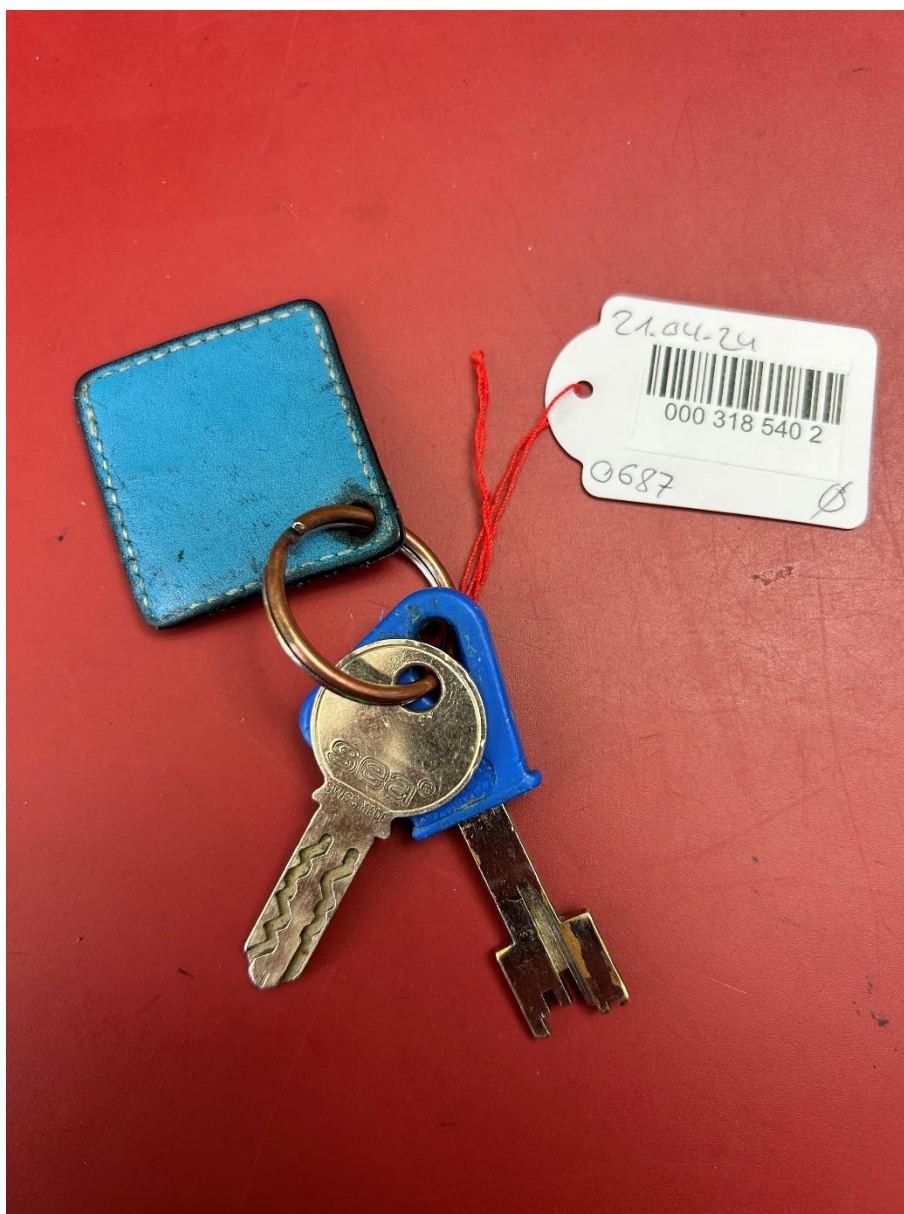

CLÉS

TROUVÉES

Dans ce document sont listées les clés retrouvées et enregistrées à Lausanne.

Date : 22.04.2024

Référence : F2024/0687