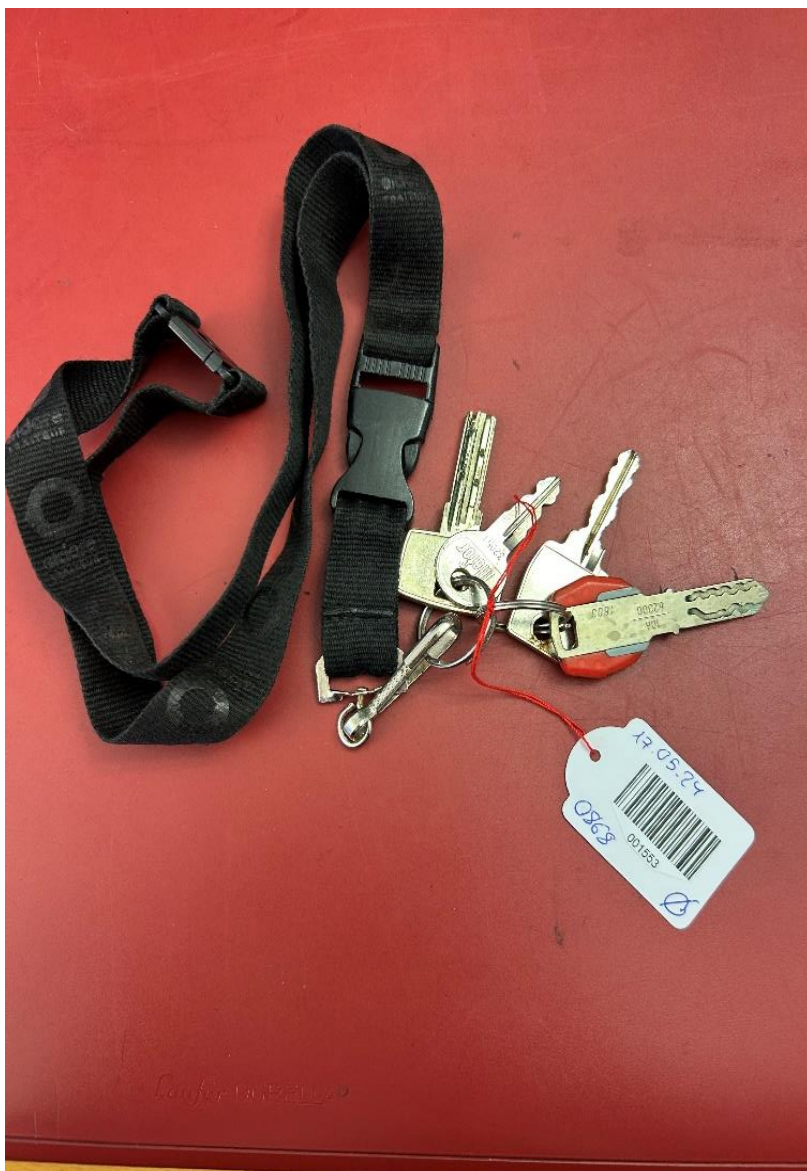

CLÉS

TROUVÉES

Dans ce document sont listées les clés retrouvées et enregistrées à Lausanne.

Date : 17.05.2024

Référence : F2024/0868