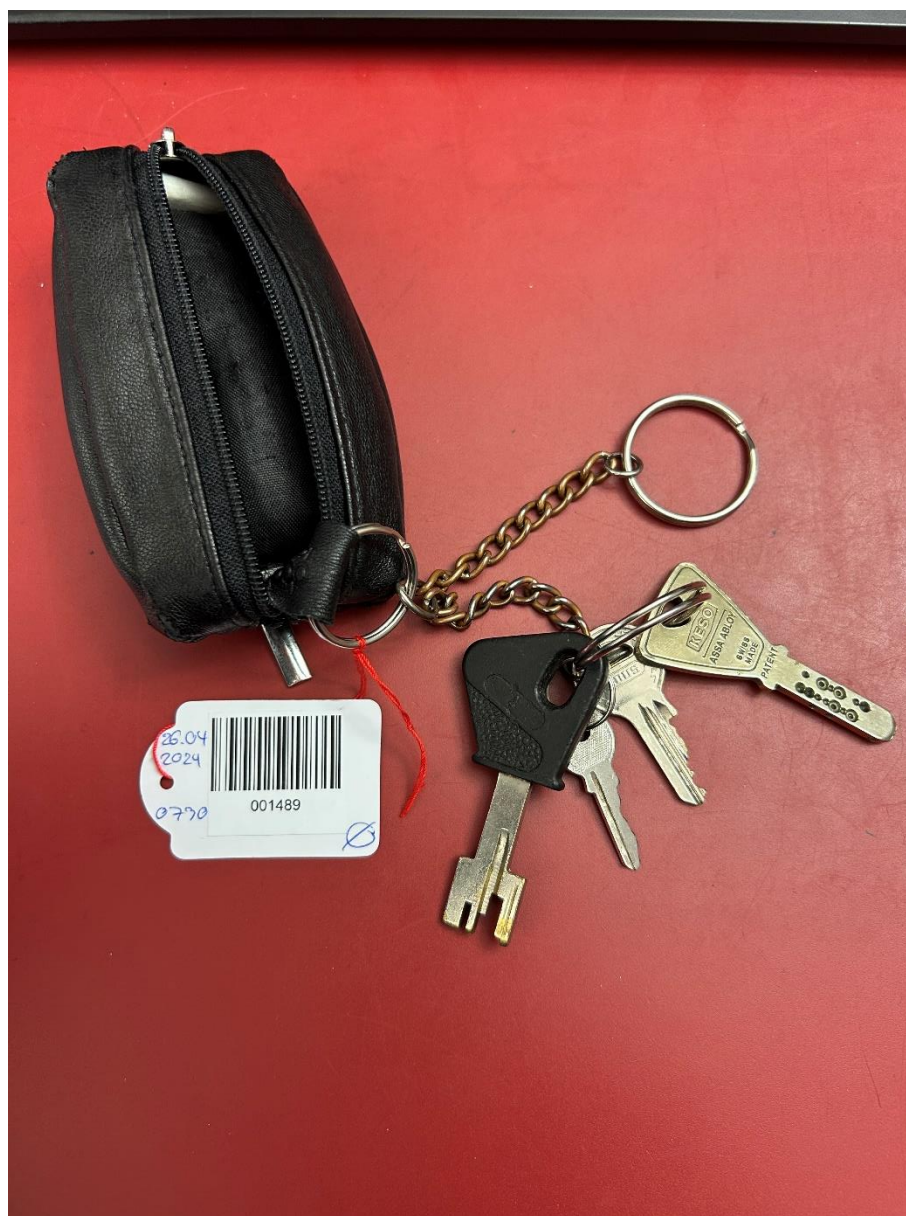

CLÉS

TROUVÉES

Dans ce document sont listées les clés retrouvées et enregistrées à Lausanne.

Date : 26.04.2024

Référence : F2024/0730