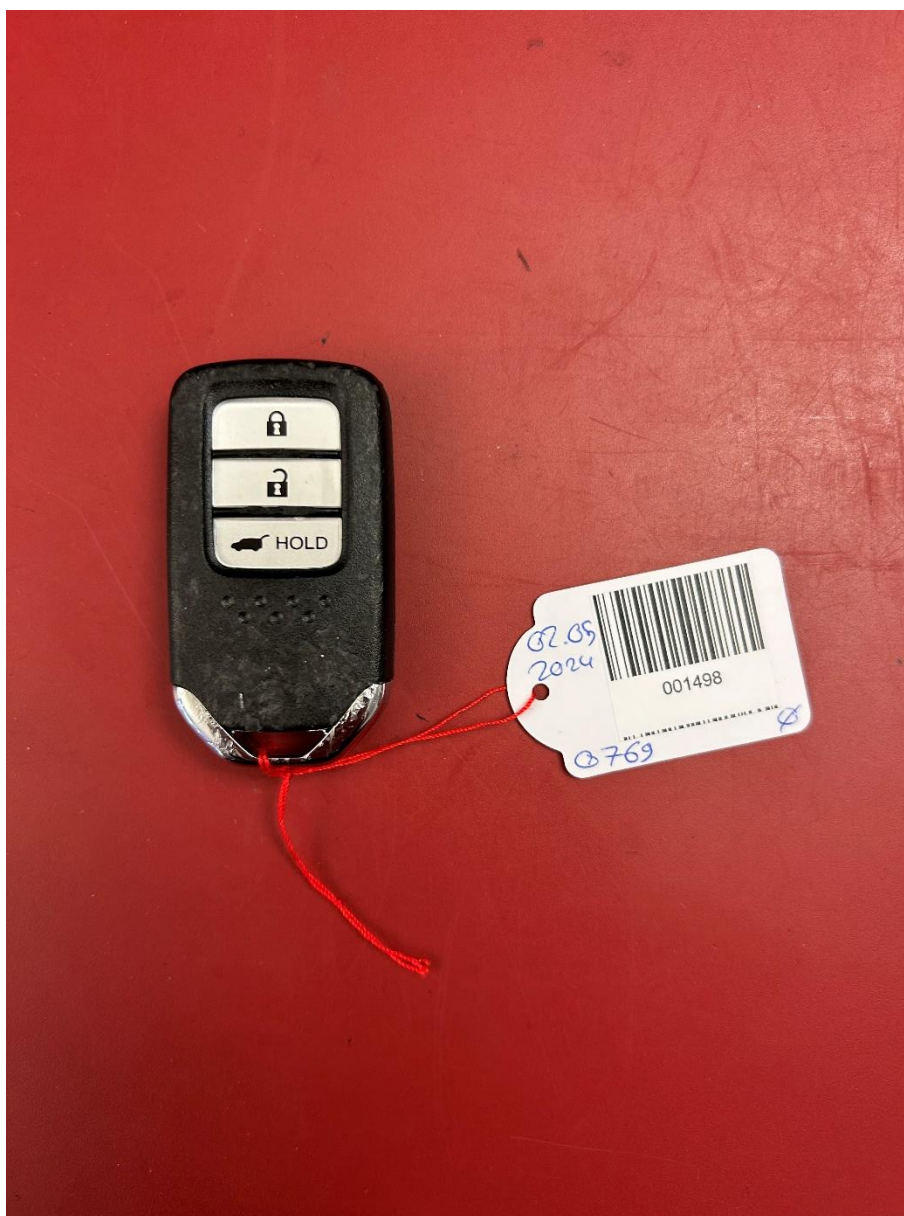

CLÉS

TROUVÉES

Dans ce document sont listées les clés retrouvées et enregistrées à Lausanne.

Date : 02.05.2024

Référence : F2024/0769