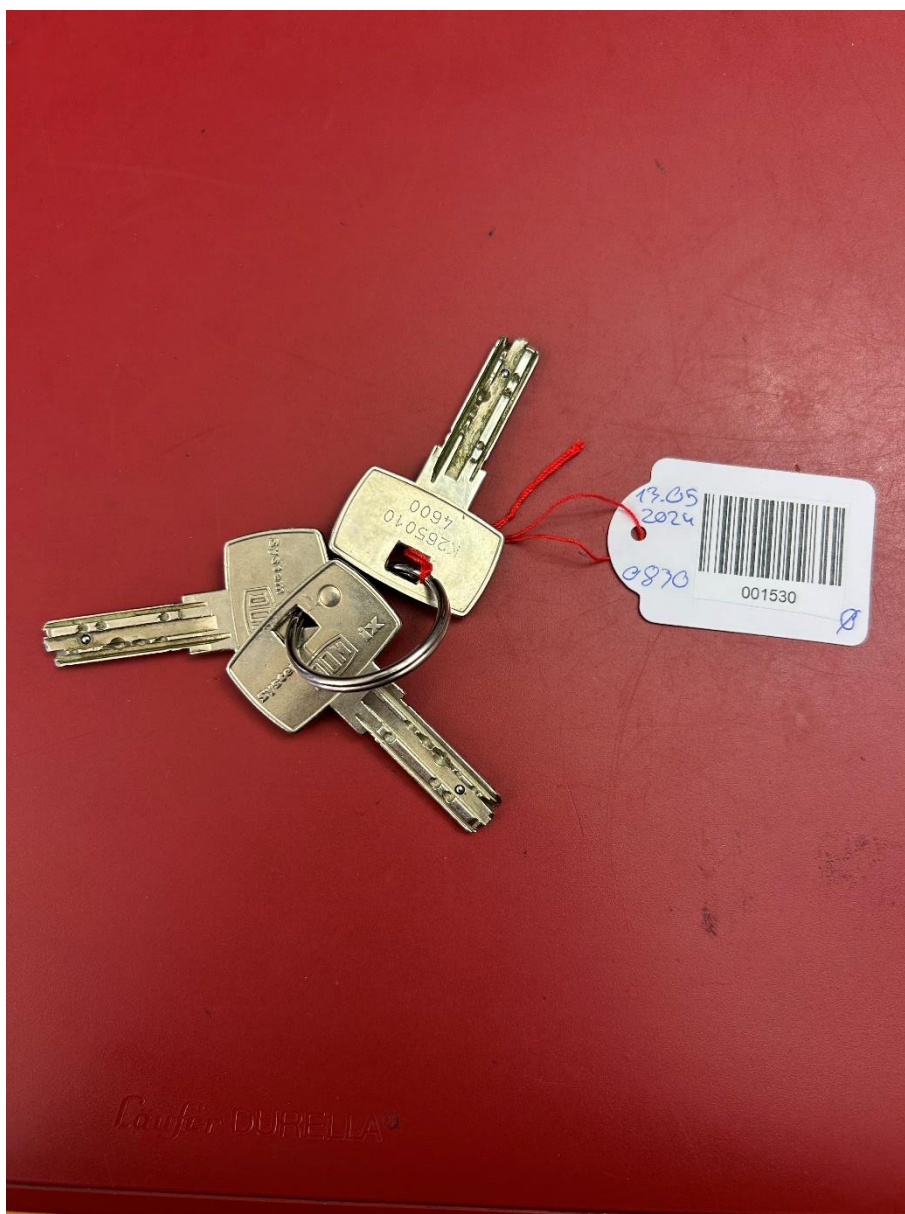

CLÉS

TROUVÉES

Dans ce document sont listées les clés retrouvées et enregistrées à Lausanne.

Date : 13.05.2024

Référence : F2024/0830