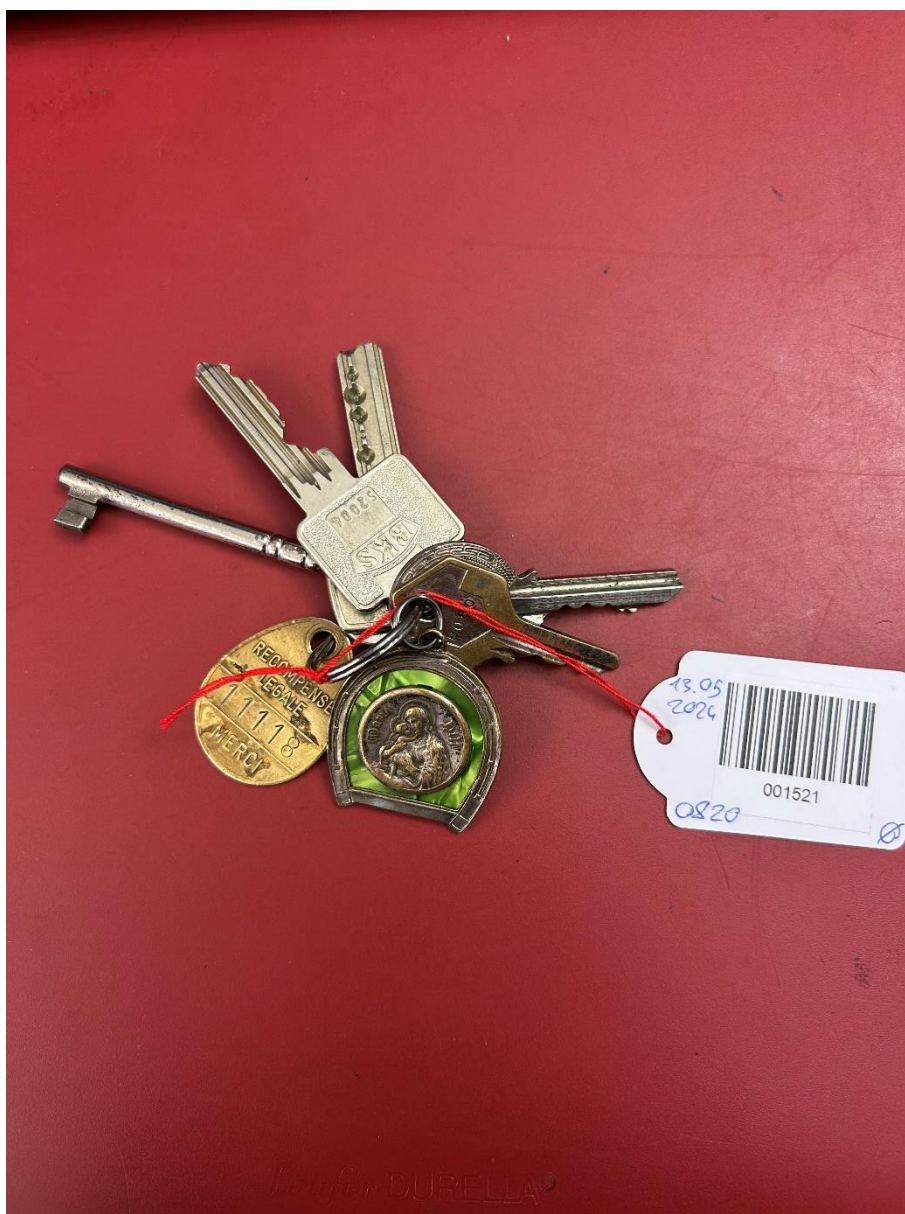

CLÉS

TROUVÉES

Dans ce document sont listées les clés retrouvées et enregistrées à Lausanne.

Date : 13.05.2024

Référence : F2024/0820