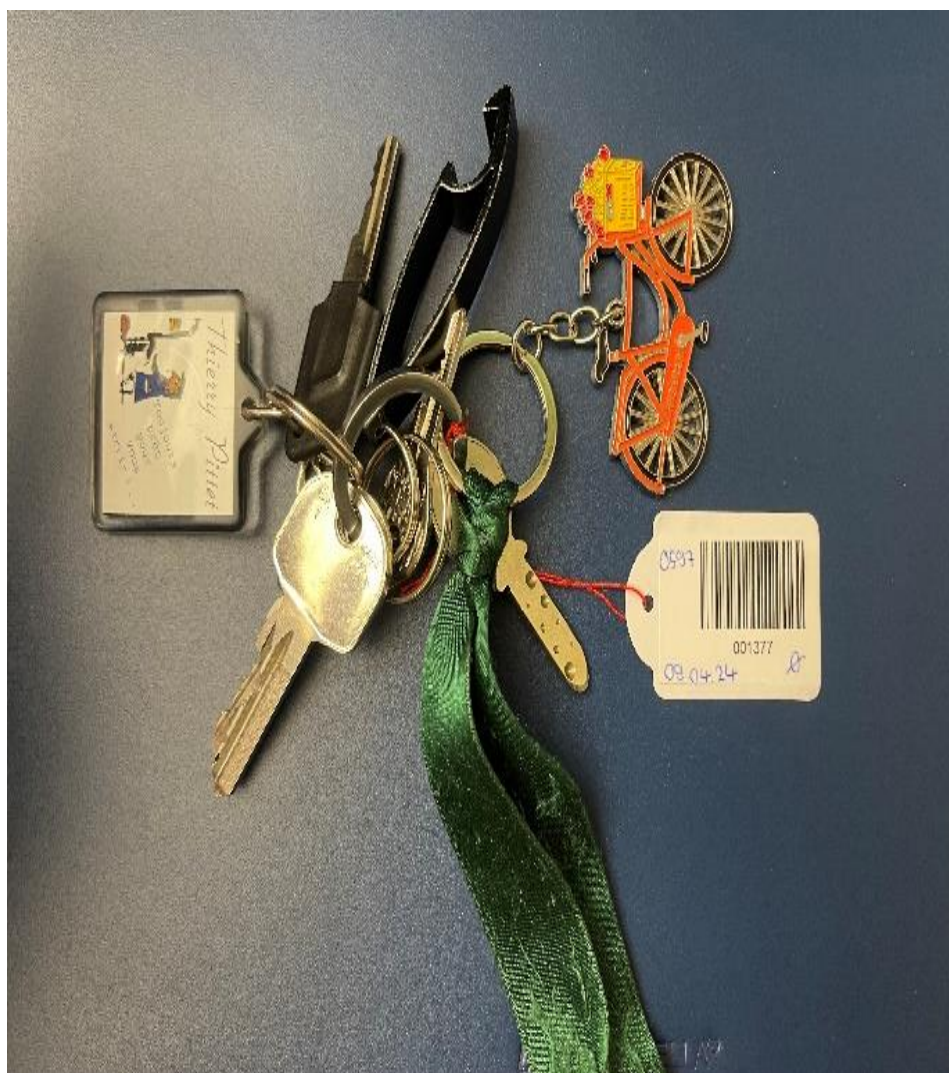

Date : 09.04.2024

Référence : F2024/0585

CLÉS

TROUVÉES

Dans ce document sont listées les clés retrouvées et enregistrées à Lausanne.

Date : 09.04.2024

Référence : F2024/0597

CLÉS