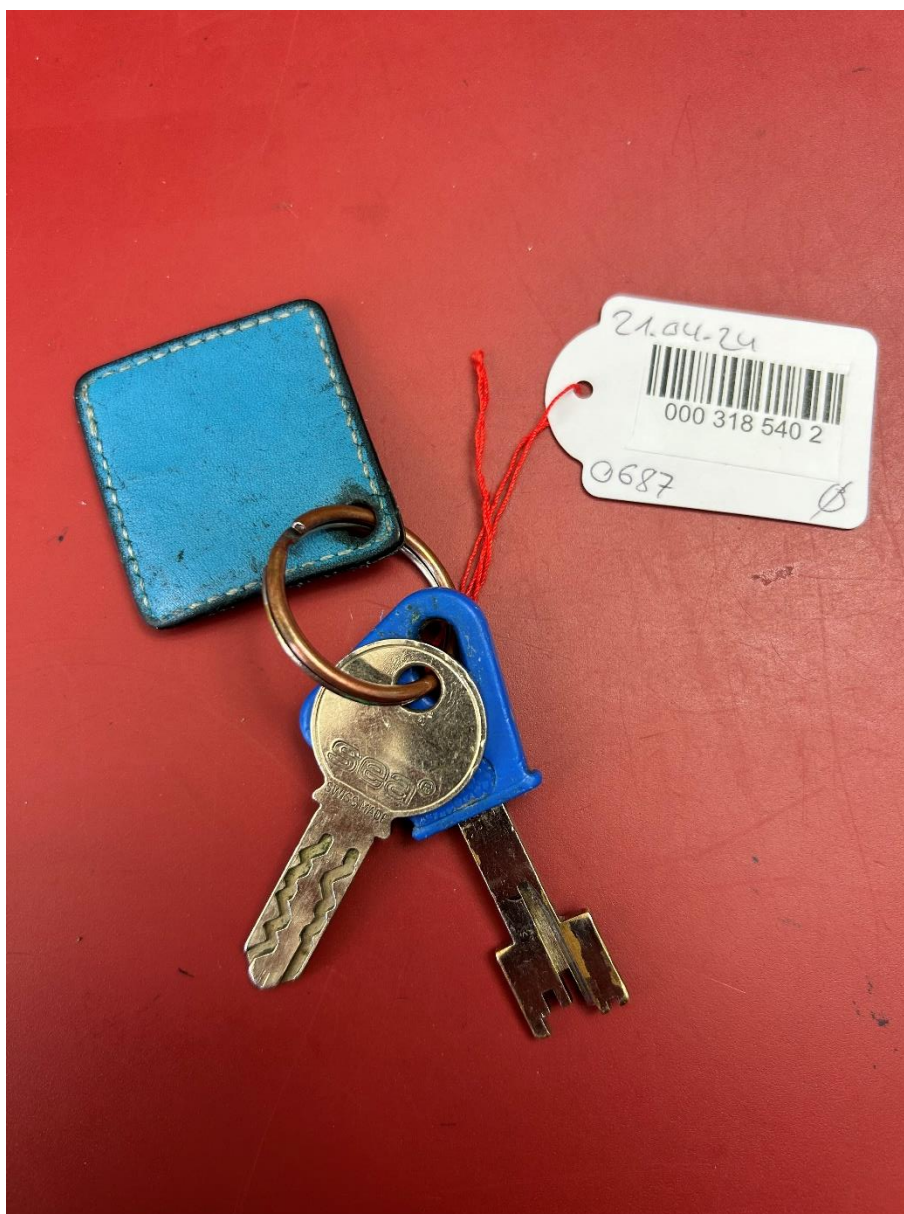

Date : 25.04.2024

Référence : F2024/0701

CLÉS

TROUVÉES

Dans ce document sont listées les clés retrouvées et enregistrées à Lausanne.

Date : 22.04.2024

Référence : F2024/0687

CLÉS