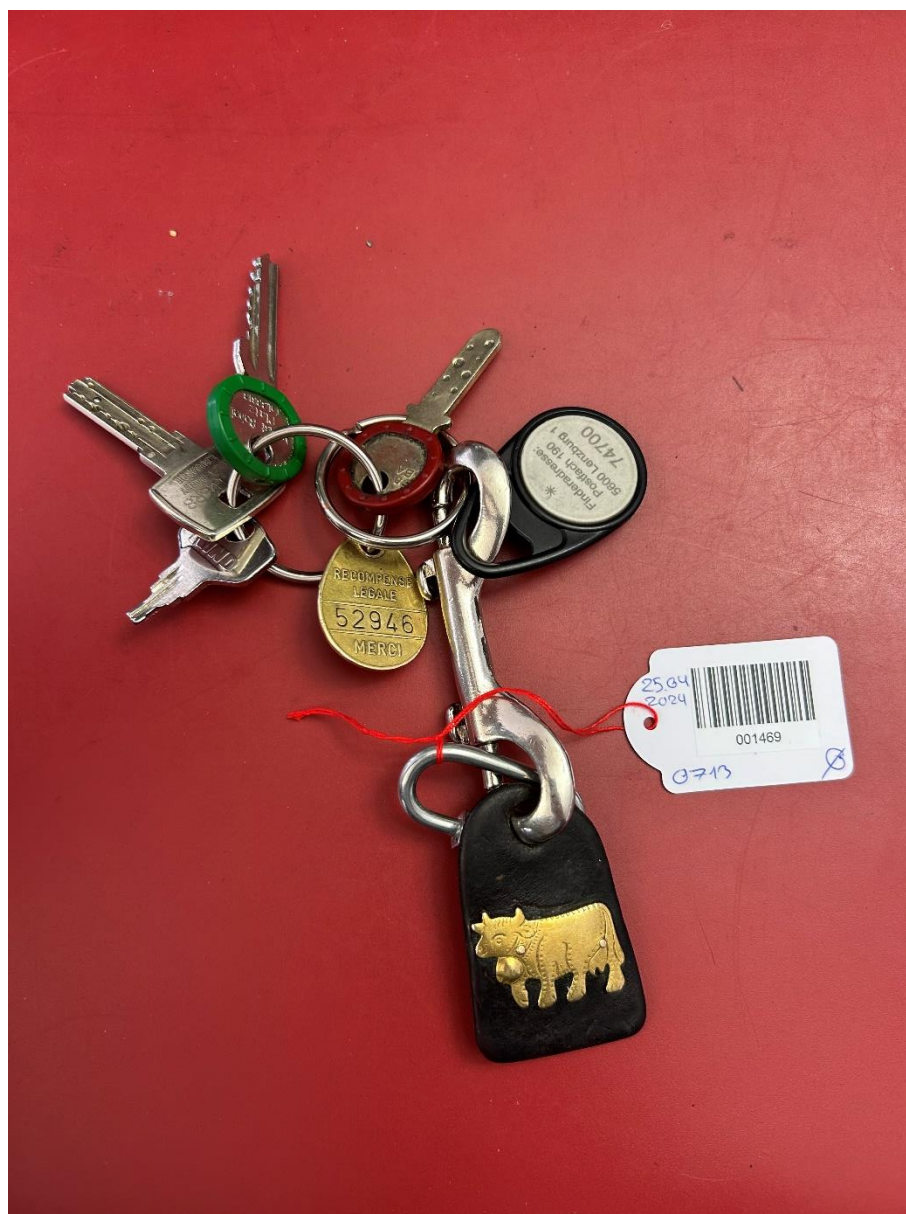

CLÉS

TROUVÉES

Dans ce document sont listées les clés retrouvées et enregistrées à Lausanne.

Date : 25.04.2024

Référence : F2024/0713