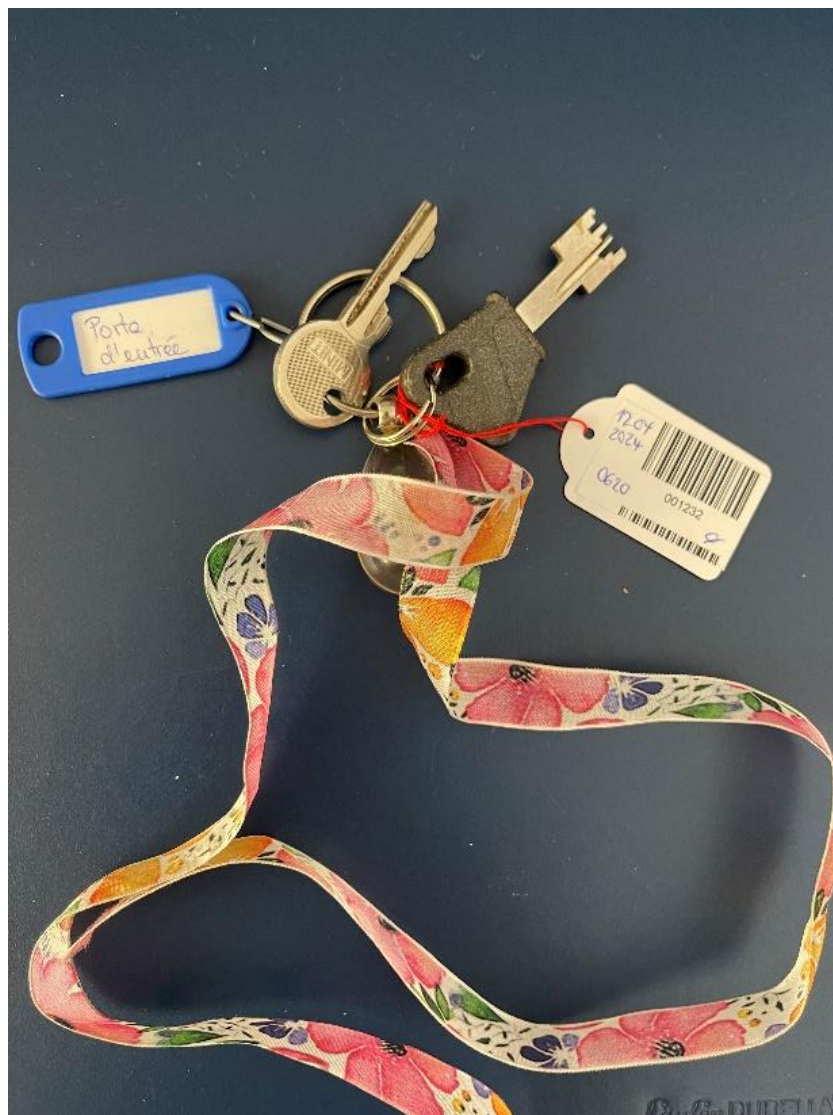

Date : 15.04.2024

Référence : F2024/0640

CLÉS

TROUVÉES

Dans ce document sont listées les clés retrouvées et enregistrées à Lausanne.

Date : 12.04.2024

Référence : F2024/0620

CLÉS