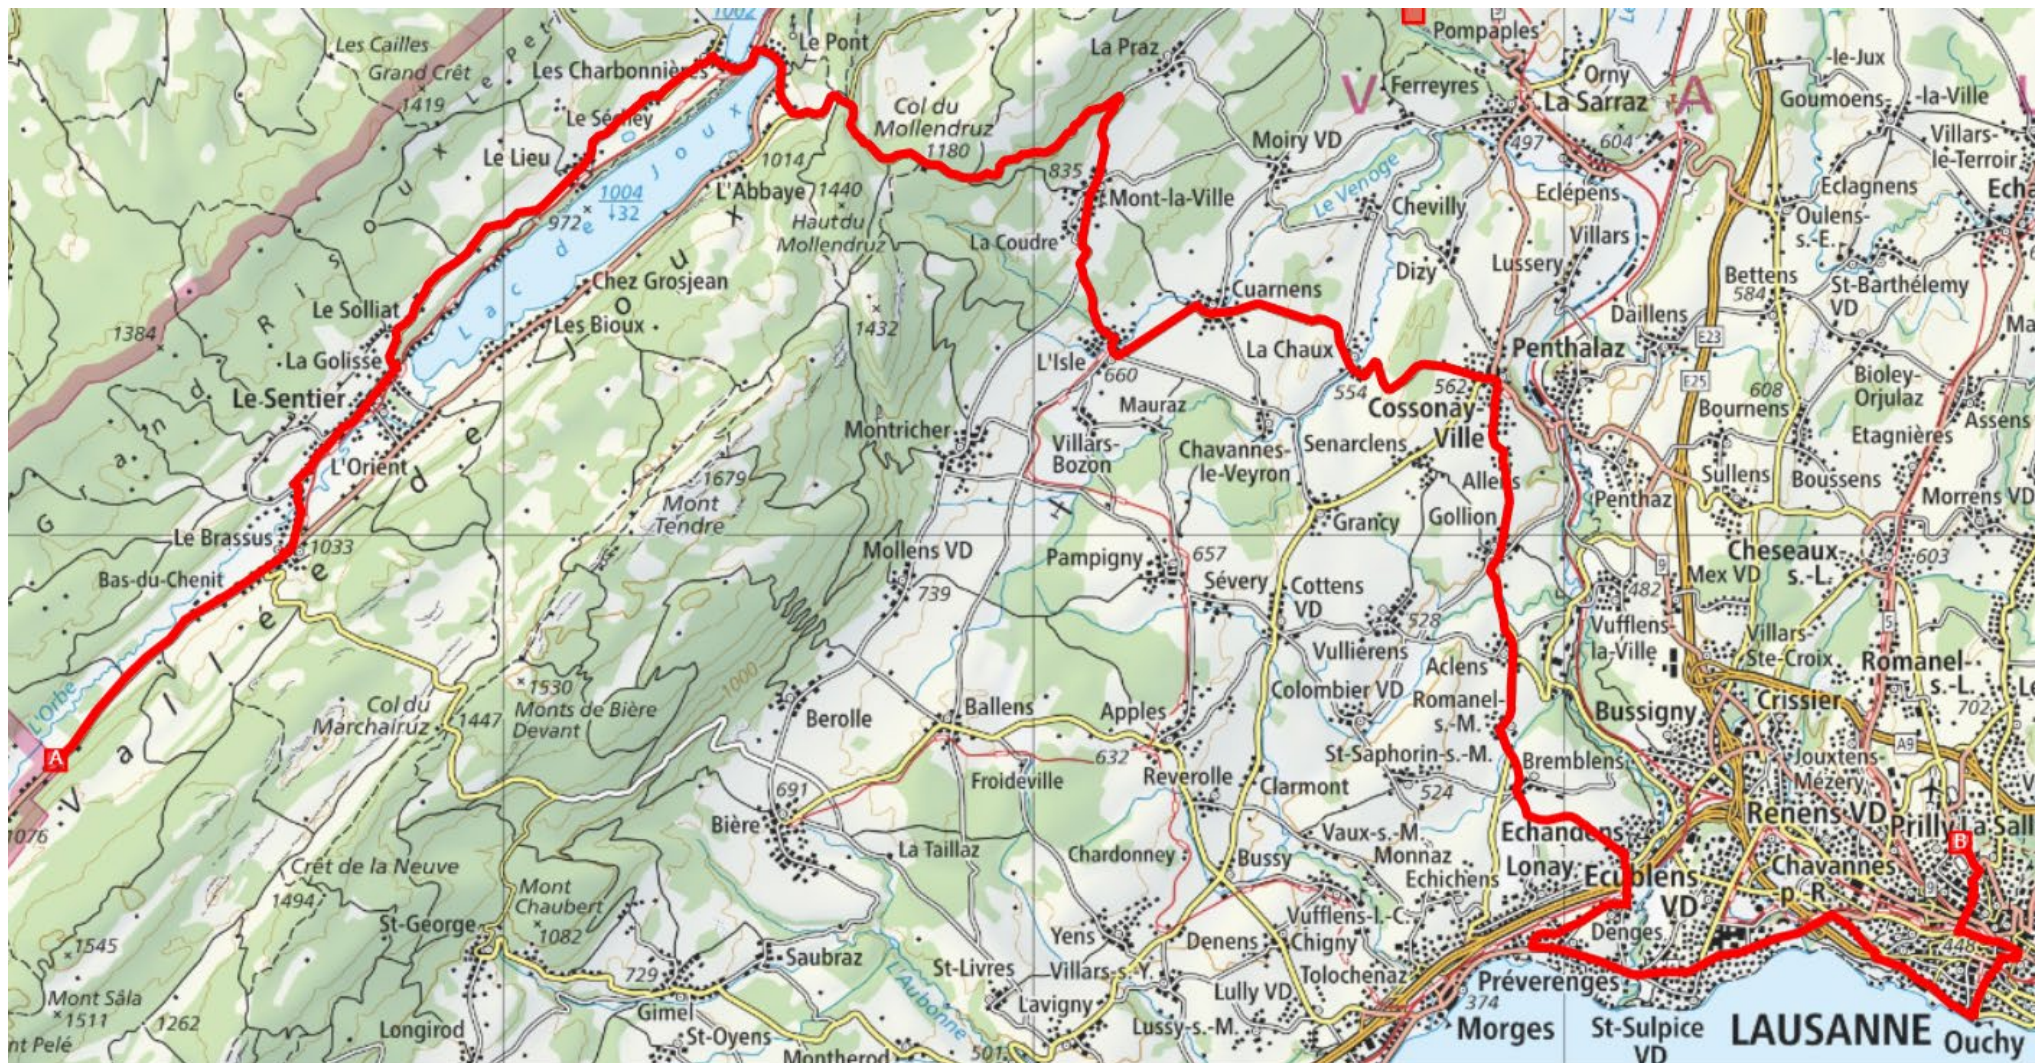

# Etape Dole – Lausanne

## Parcours sur le territoire suisse

ACCL - Tour de France - Lausanne 2022  
 Ch. des Grandes-Roches 10 | CP 245  
 1000 Lausanne 18  
 -41 21 315 30 30 | [tourdefrance@lausanne.ch](mailto:tourdefrance@lausanne.ch)  
[www.lausanne.ch/tourdefrance](http://www.lausanne.ch/tourdefrance)