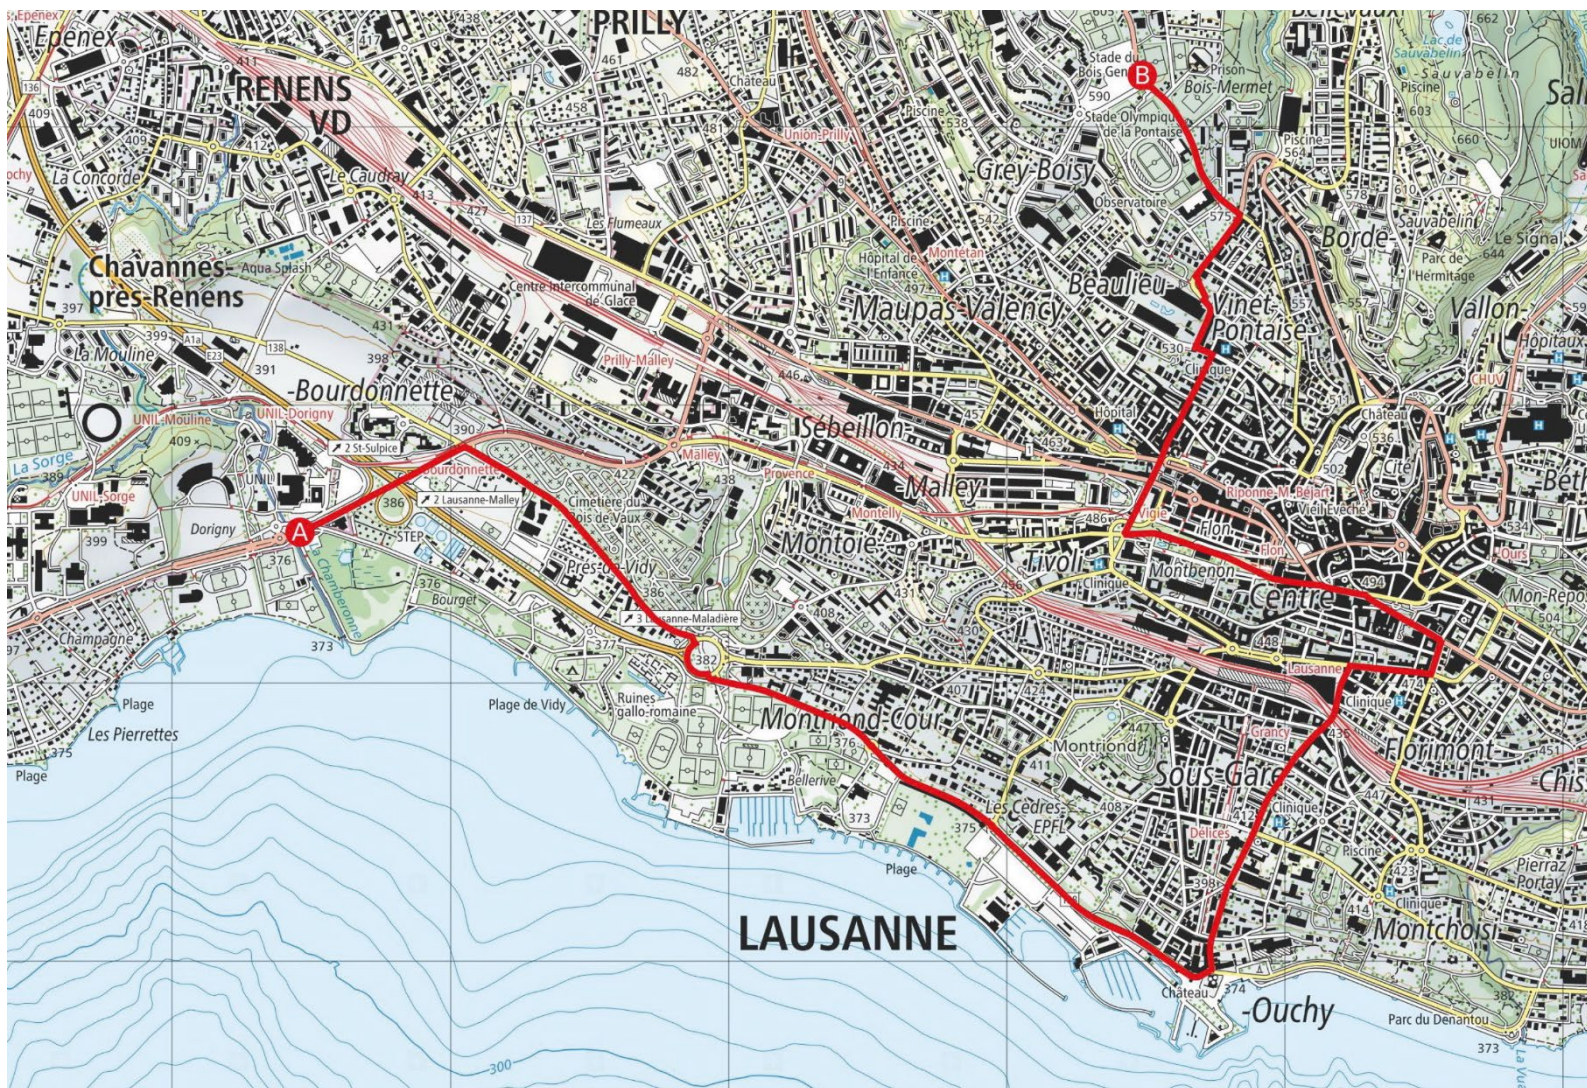

LAUSANNE
CAPITALE OLYMPIQUE

VILLE ARRIVÉE - 9 JUILLET 2022

Etape Dole – Lausanne

Parcours sur la commune de Lausanne

ACCL - Tour de France - Lausanne 2022
Ch. des Grandes-Roches 10 | CP 245
1000 Lausanne 18
-41 21 315 30 30 | tourdefrance@lausanne.ch
www.lausanne.ch/tourdefrance

VAUD